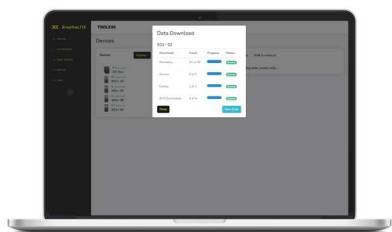

Trolex XD1+

Rilevatore personale di polveri

TROLEX

XD1+ è un innovativo rilevatore personale che può proteggere il lavoratore segnalando, in tempo reale, la presenza di una concentrazione pericolosa di polveri.

Crediamo che un semplice ed accurato monitoraggio della polvere in tempo reale dovrebbe essere a disposizione di ogni lavoratore che ne ha bisogno.

XD1+ è un rilevatore personale di polvere in tempo reale che sta cambiando il modo in cui combattiamo le malattie delle vie respiratorie sul lavoro. Nessun filtro, nessuna pompa di campionamento, senza tubi di collegamento e senza parti sostituibili.

XD1+ fornisce allarmi istantanei per STEL e TWA personalizzabili e misurazioni per PM1, PM2.5, PM4.25 e PM10.

Di semplice utilizzo, piccolo, compatto e leggero.

- Peso di soli 145 grammi
- Misure di particolato da 0,1 um a 10 um (PM1, PM2,5, PM4,25, PM10)
- Accuratezza +/- 10%
- Misura in $\mu\text{g}/\text{m}^3$ o mg/m^3
- Soglie di allarme programmabili
- Connettività Bluetooth per gestione report e programmazione con BreathMOBILE App e BreathLITE Software per PC
- Led di allarme e led di carica batteria
- Allarmi ottici e acustici
- Batteria ricaricabile con autonomia 16 ore e tempo di ricarica di 3 ore
- Capacità memoria di 1GB (6 mesi di memorizzazione ad intervalli di 10 secondi)
- **Principio di misura: OPC light scattering photometer**
- Self test all'avvio
- Temperatura di funzionamento da -10°C a +50°C
- Pinza a coccodrillo sempre inclusa, in acciaio inox resistente alla corrosione, per il fissaggio in cintura
- Disponibile la dock di ricarica a 5 posti

2 soglie di allarme (TWA e STEL) programmabili

BreathMOBILE

BreathLITE

Opzionale il "Compliance kit" per la verifica di corretto funzionamento